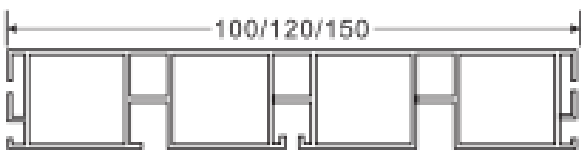

UNIVERSAL HARDWARE SYSTEM

FE.9020

FE.9030

OPTIONAL ACCESSORIES

DESCRIPTION
ITEM NO: FE.9020 + FE.9030 clip NAME: PLINTH ADJUSTING FEET MATERIAL: PLASTIC COLOUR: BLACK SIZE: 100MM

FE.0210

Optional Accessory

FE.0201